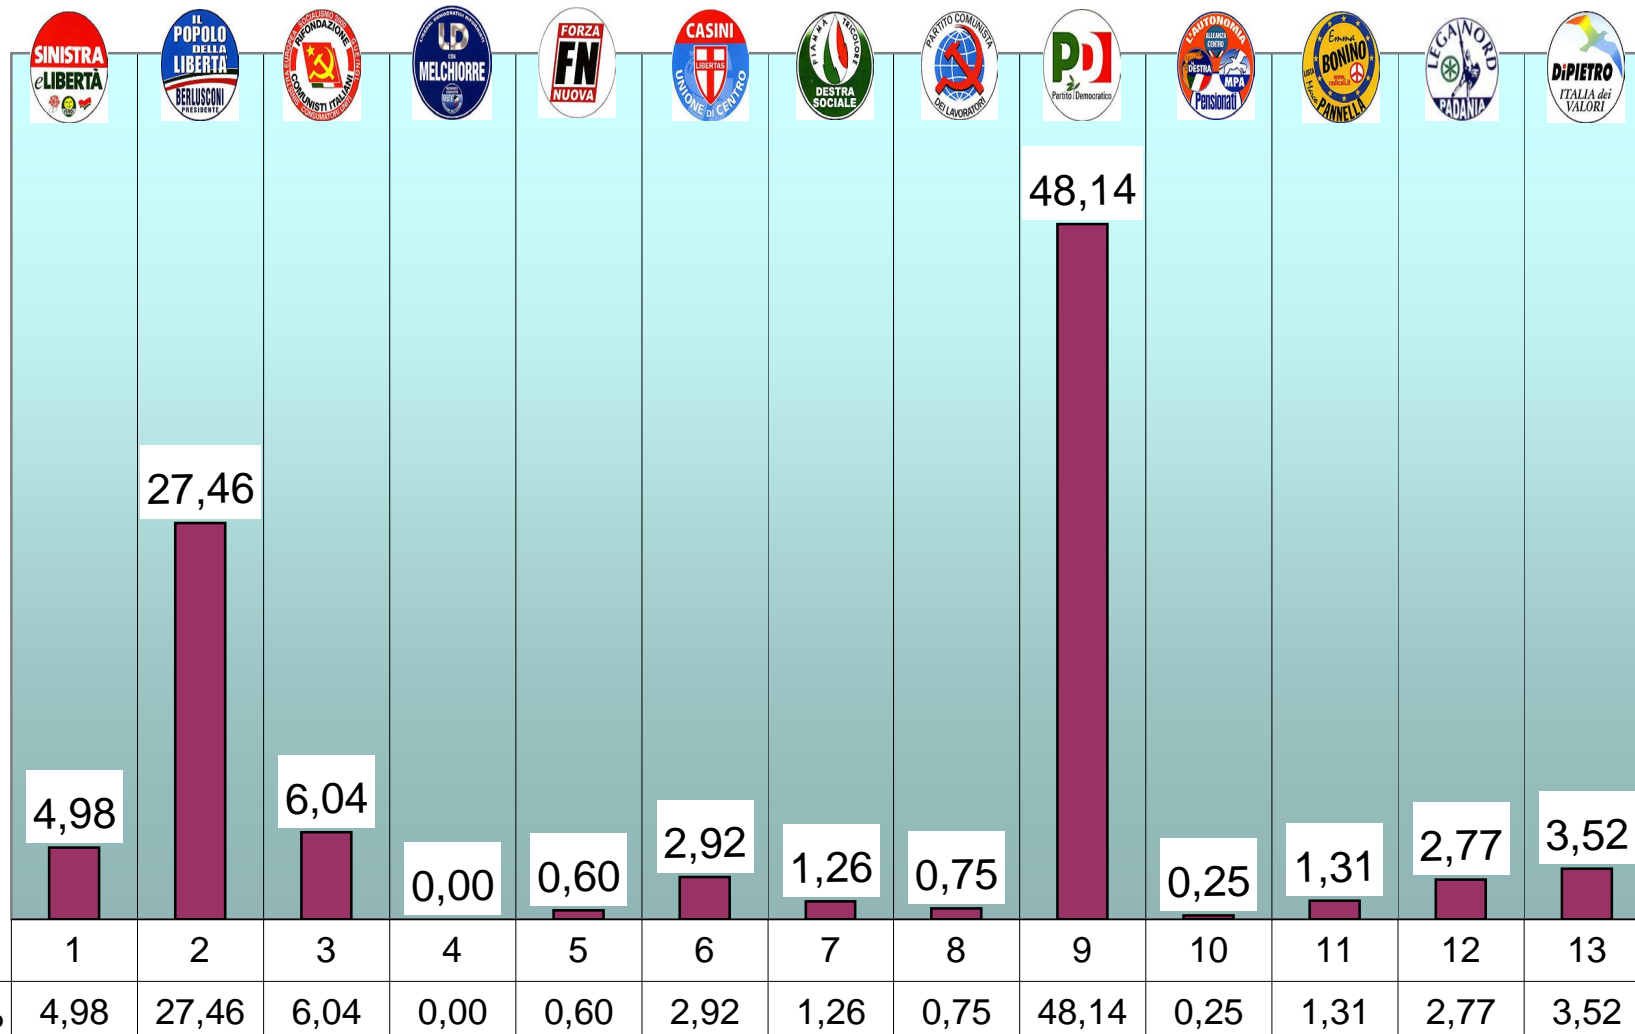

COMUNE DI BUONCONVENTO: Parlamento Europeo 2009- Visualizzazione voti di lista

Europee 2009 %

1	2	3	4	5	6	7	8	9	10	11	12	13
4,98	27,46	6,04	0,00	0,60	2,92	1,26	0,75	48,14	0,25	1,31	2,77	3,52